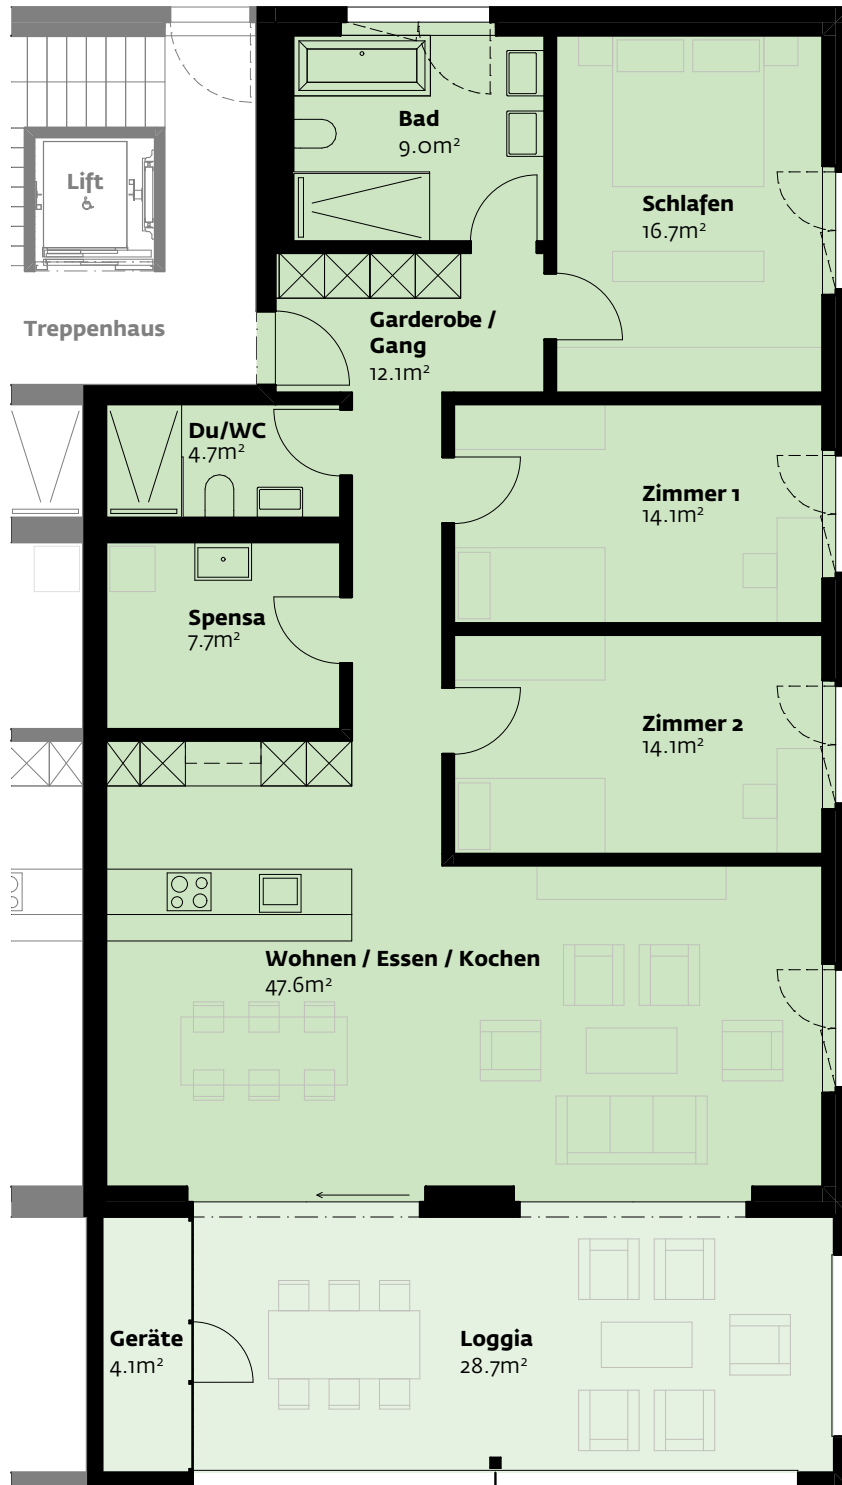

MFH Neudorf 21, Parzelle 994, 9466 Sennwald

2. Obergeschoss, Wohnung 5

Nettowoohnfläche 126.0m²
Loggia/Geräte 32.8m²
Keller 7.3m²

Masstab (A4) 1:100

1m 2m 3m 4m 5m