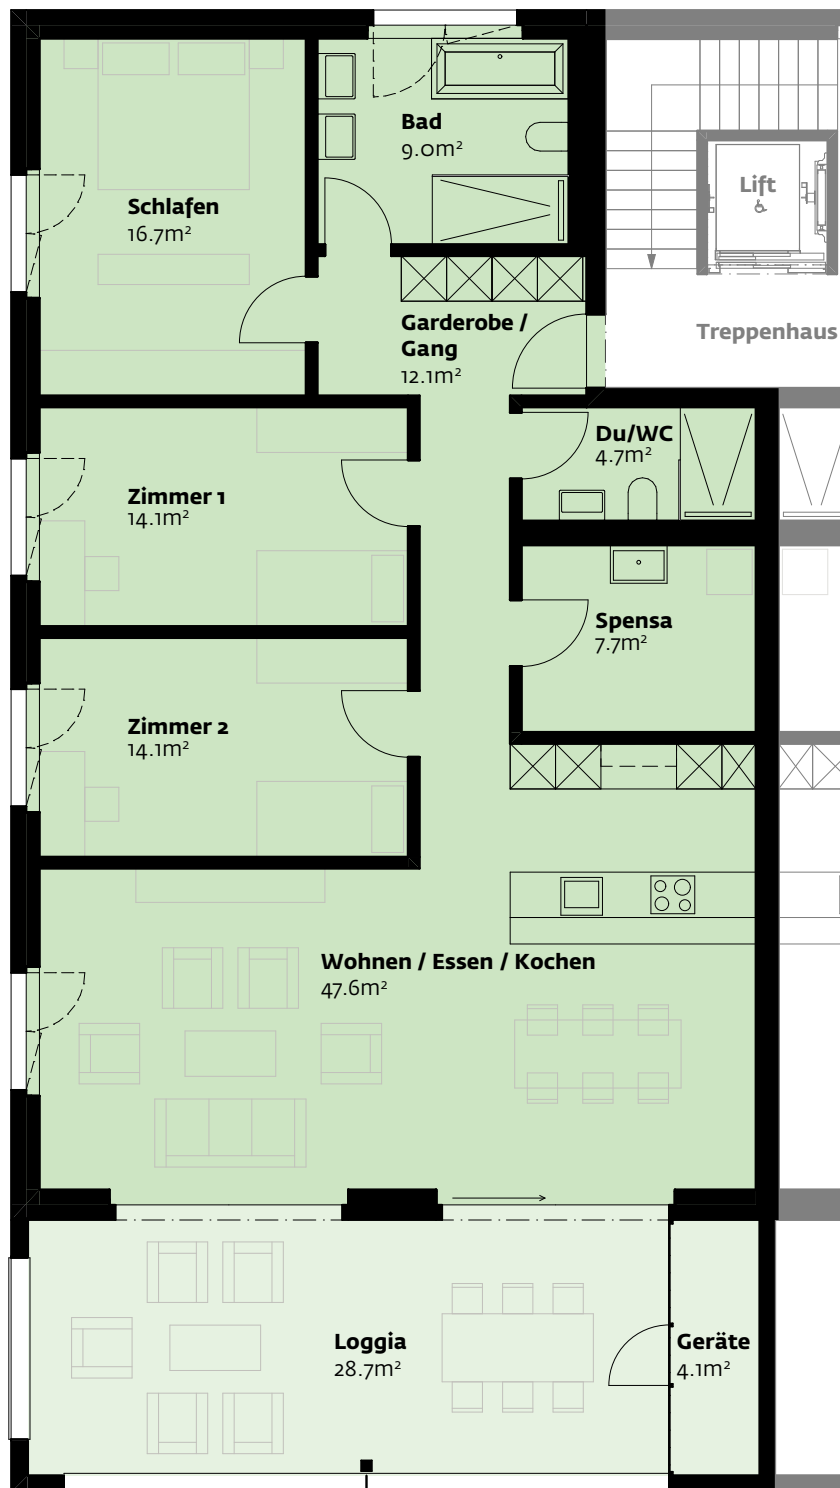

MFH Neudorf 21, Parzelle 994, 9466 Sennwald

2. Obergeschoss, Wohnung 6

Nettowoohnfläche 126.0m²
Loggia/Geräte 32.8m²
Keller 7.3m²

Masstab (A4) 1:100

1m 2m 3m 4m 5m