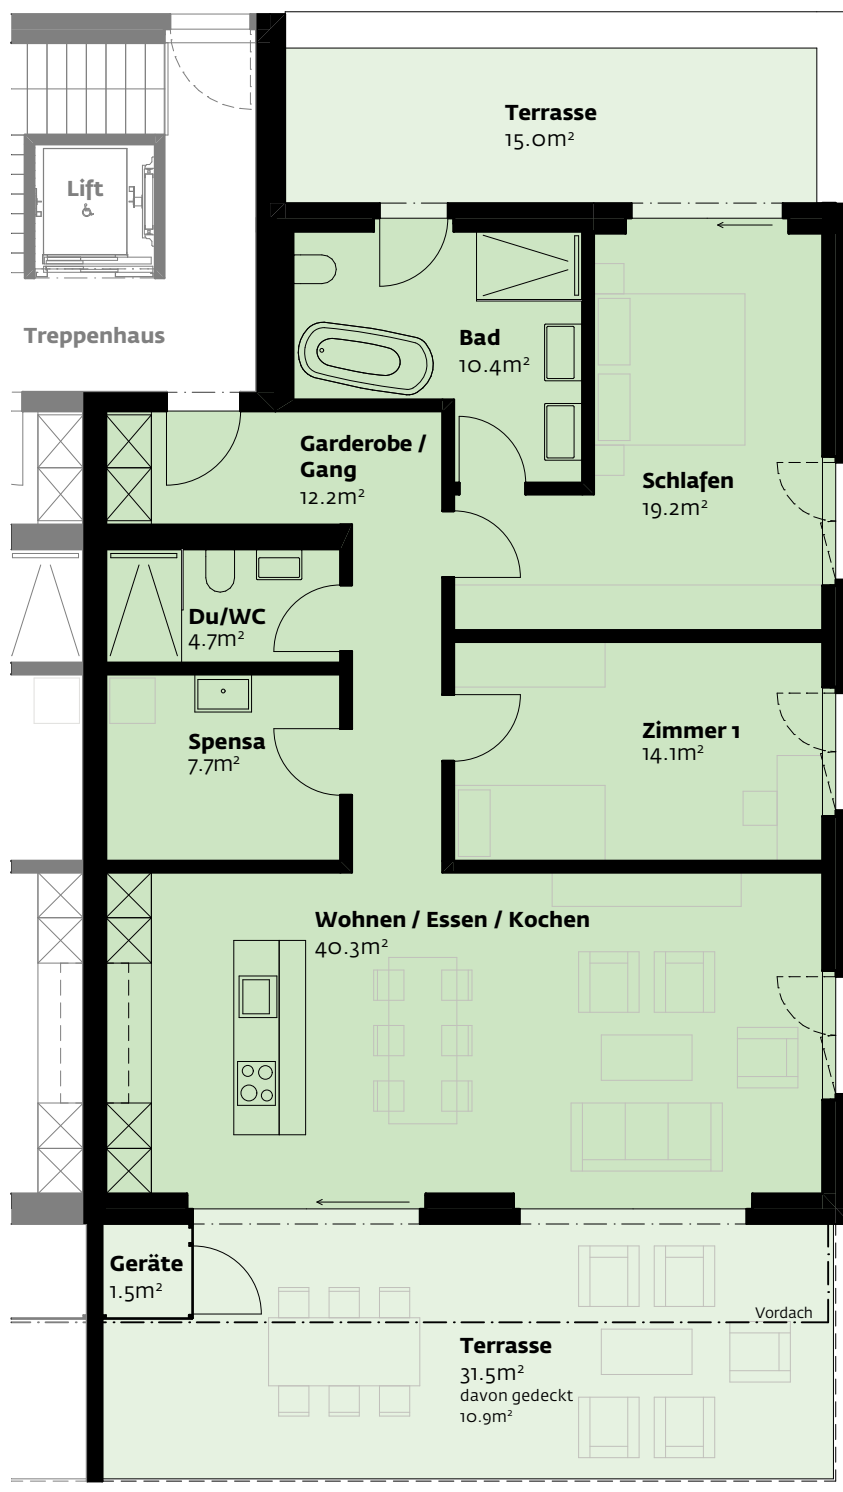

MFH Neudorf 21, Parzelle 994, 9466 Sennwald

3. Dachgeschoss, Wohnung 7

Nettowohnfläche	108.6m ²
Terrassen/Geräte	48.0m ²
Keller	7.3m ²

Masstab (A4) 1:100

1m 2m 3m 4m 5m