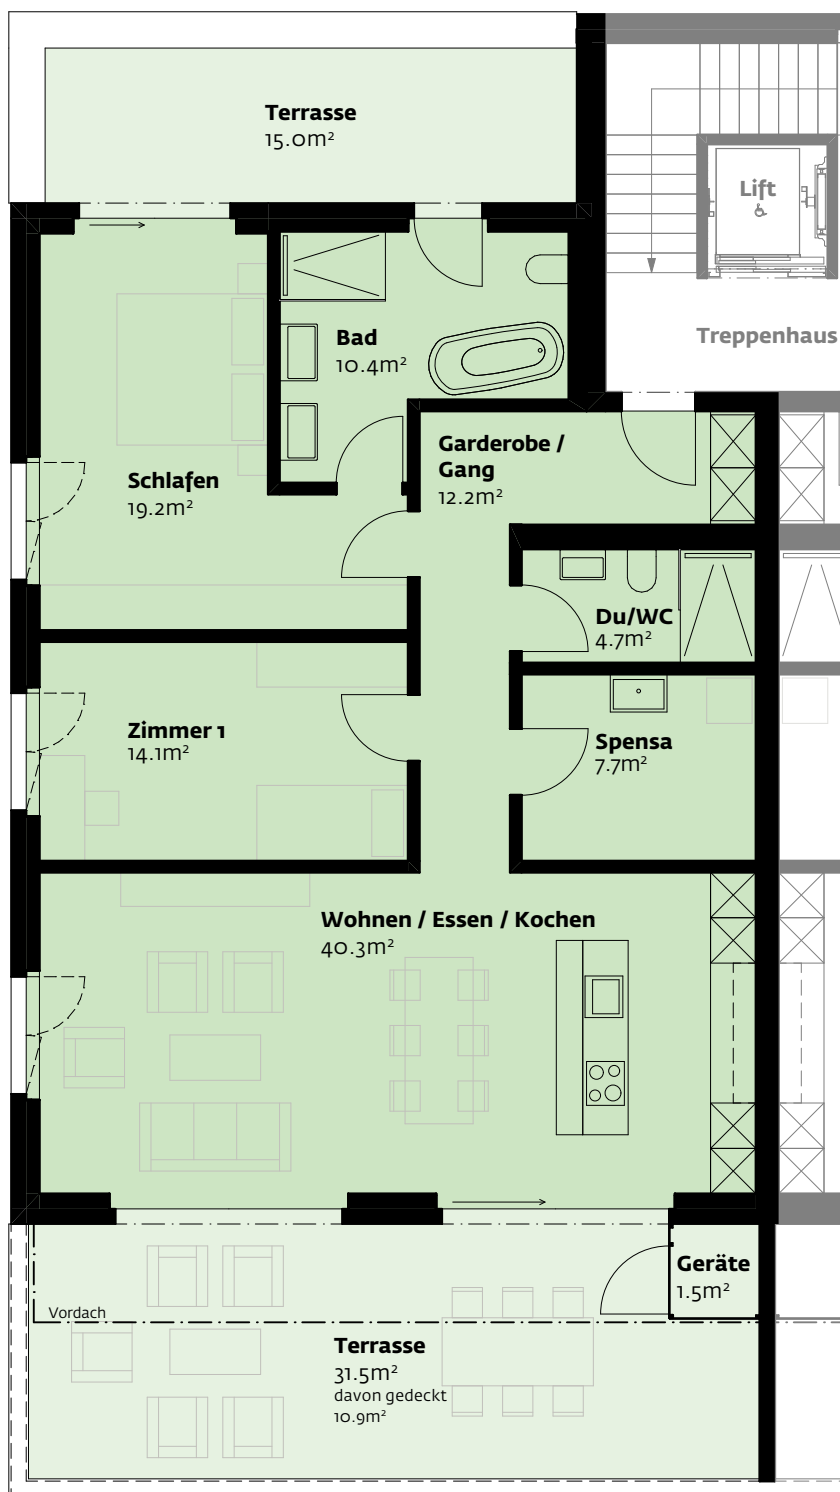

MFH Neudorf 21, Parzelle 994, 9466 Sennwald

Dachgeschoss, Wohnung 8

Nettowoohnfläche	108.6m ²
Terrassen/Geräte	48.0m ²
Keller	7.3m ²

Masstab (A4) 1:100

1m 2m 3m 4m 5m