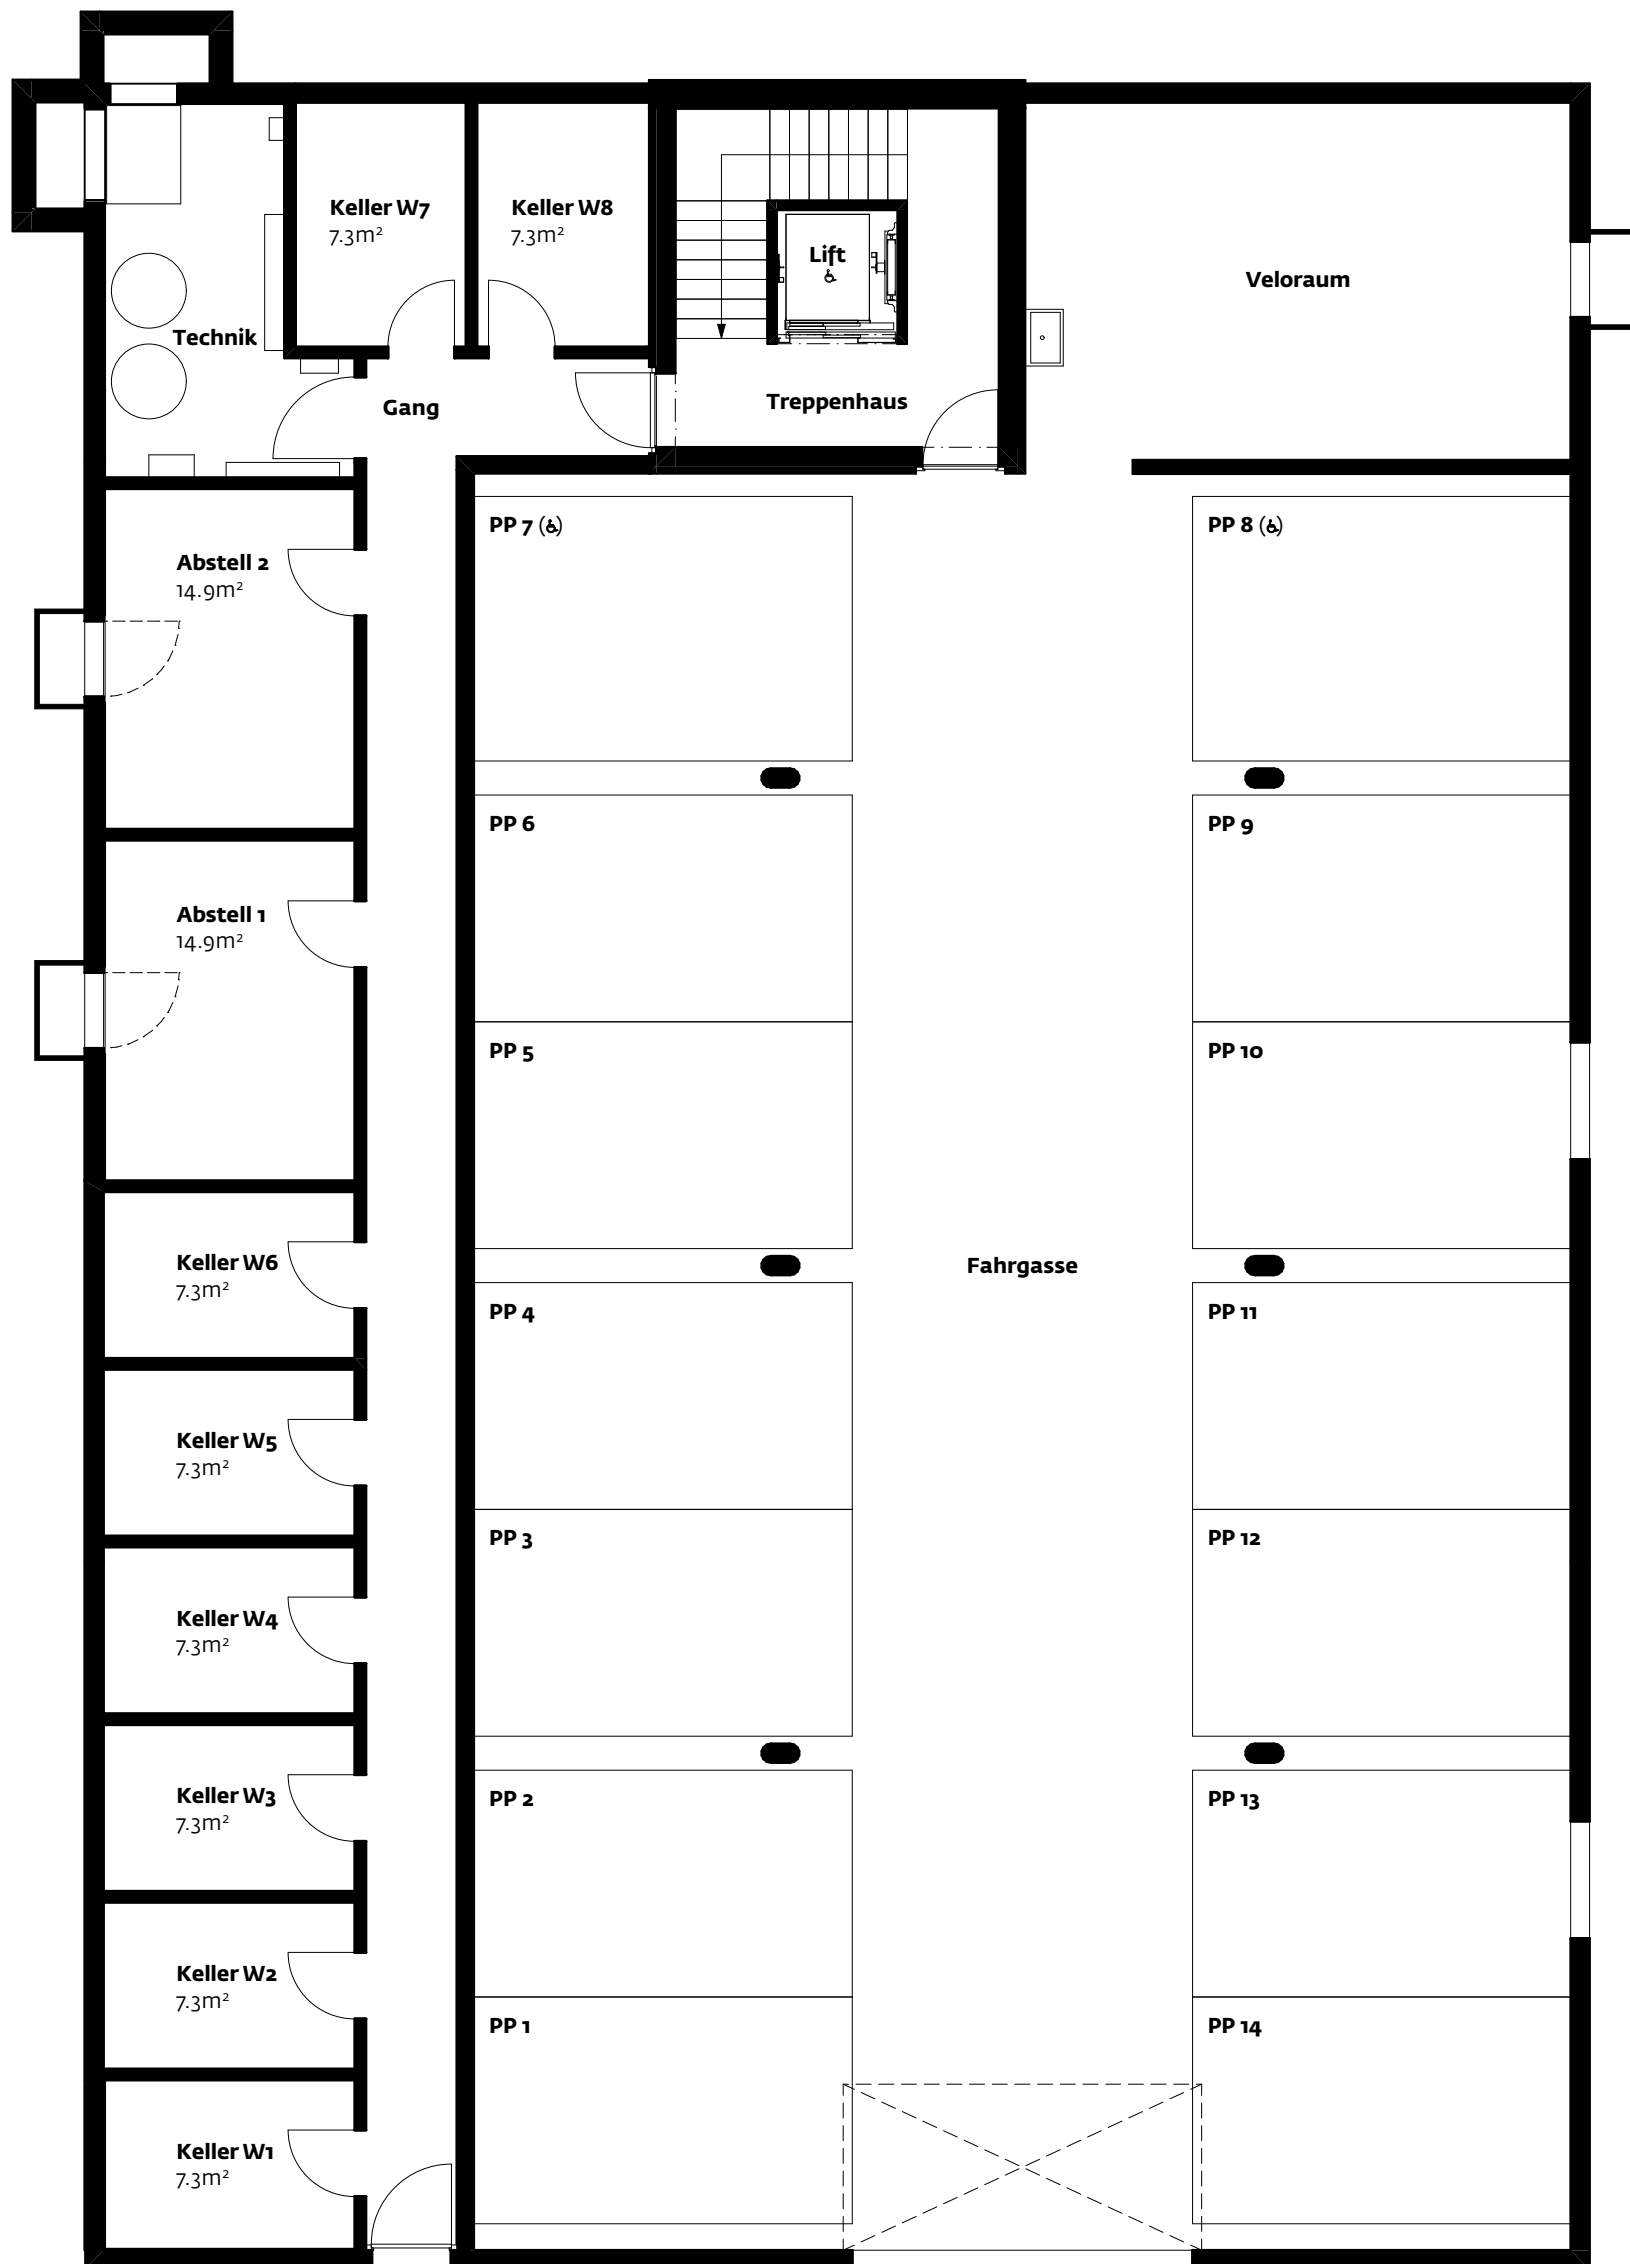

MFH Neudorf 21a, Parzelle 4110, 9466 Sennwald

Untergeschoss

Massstab (A3) 1:100
1m 2m 3m 4m 5m