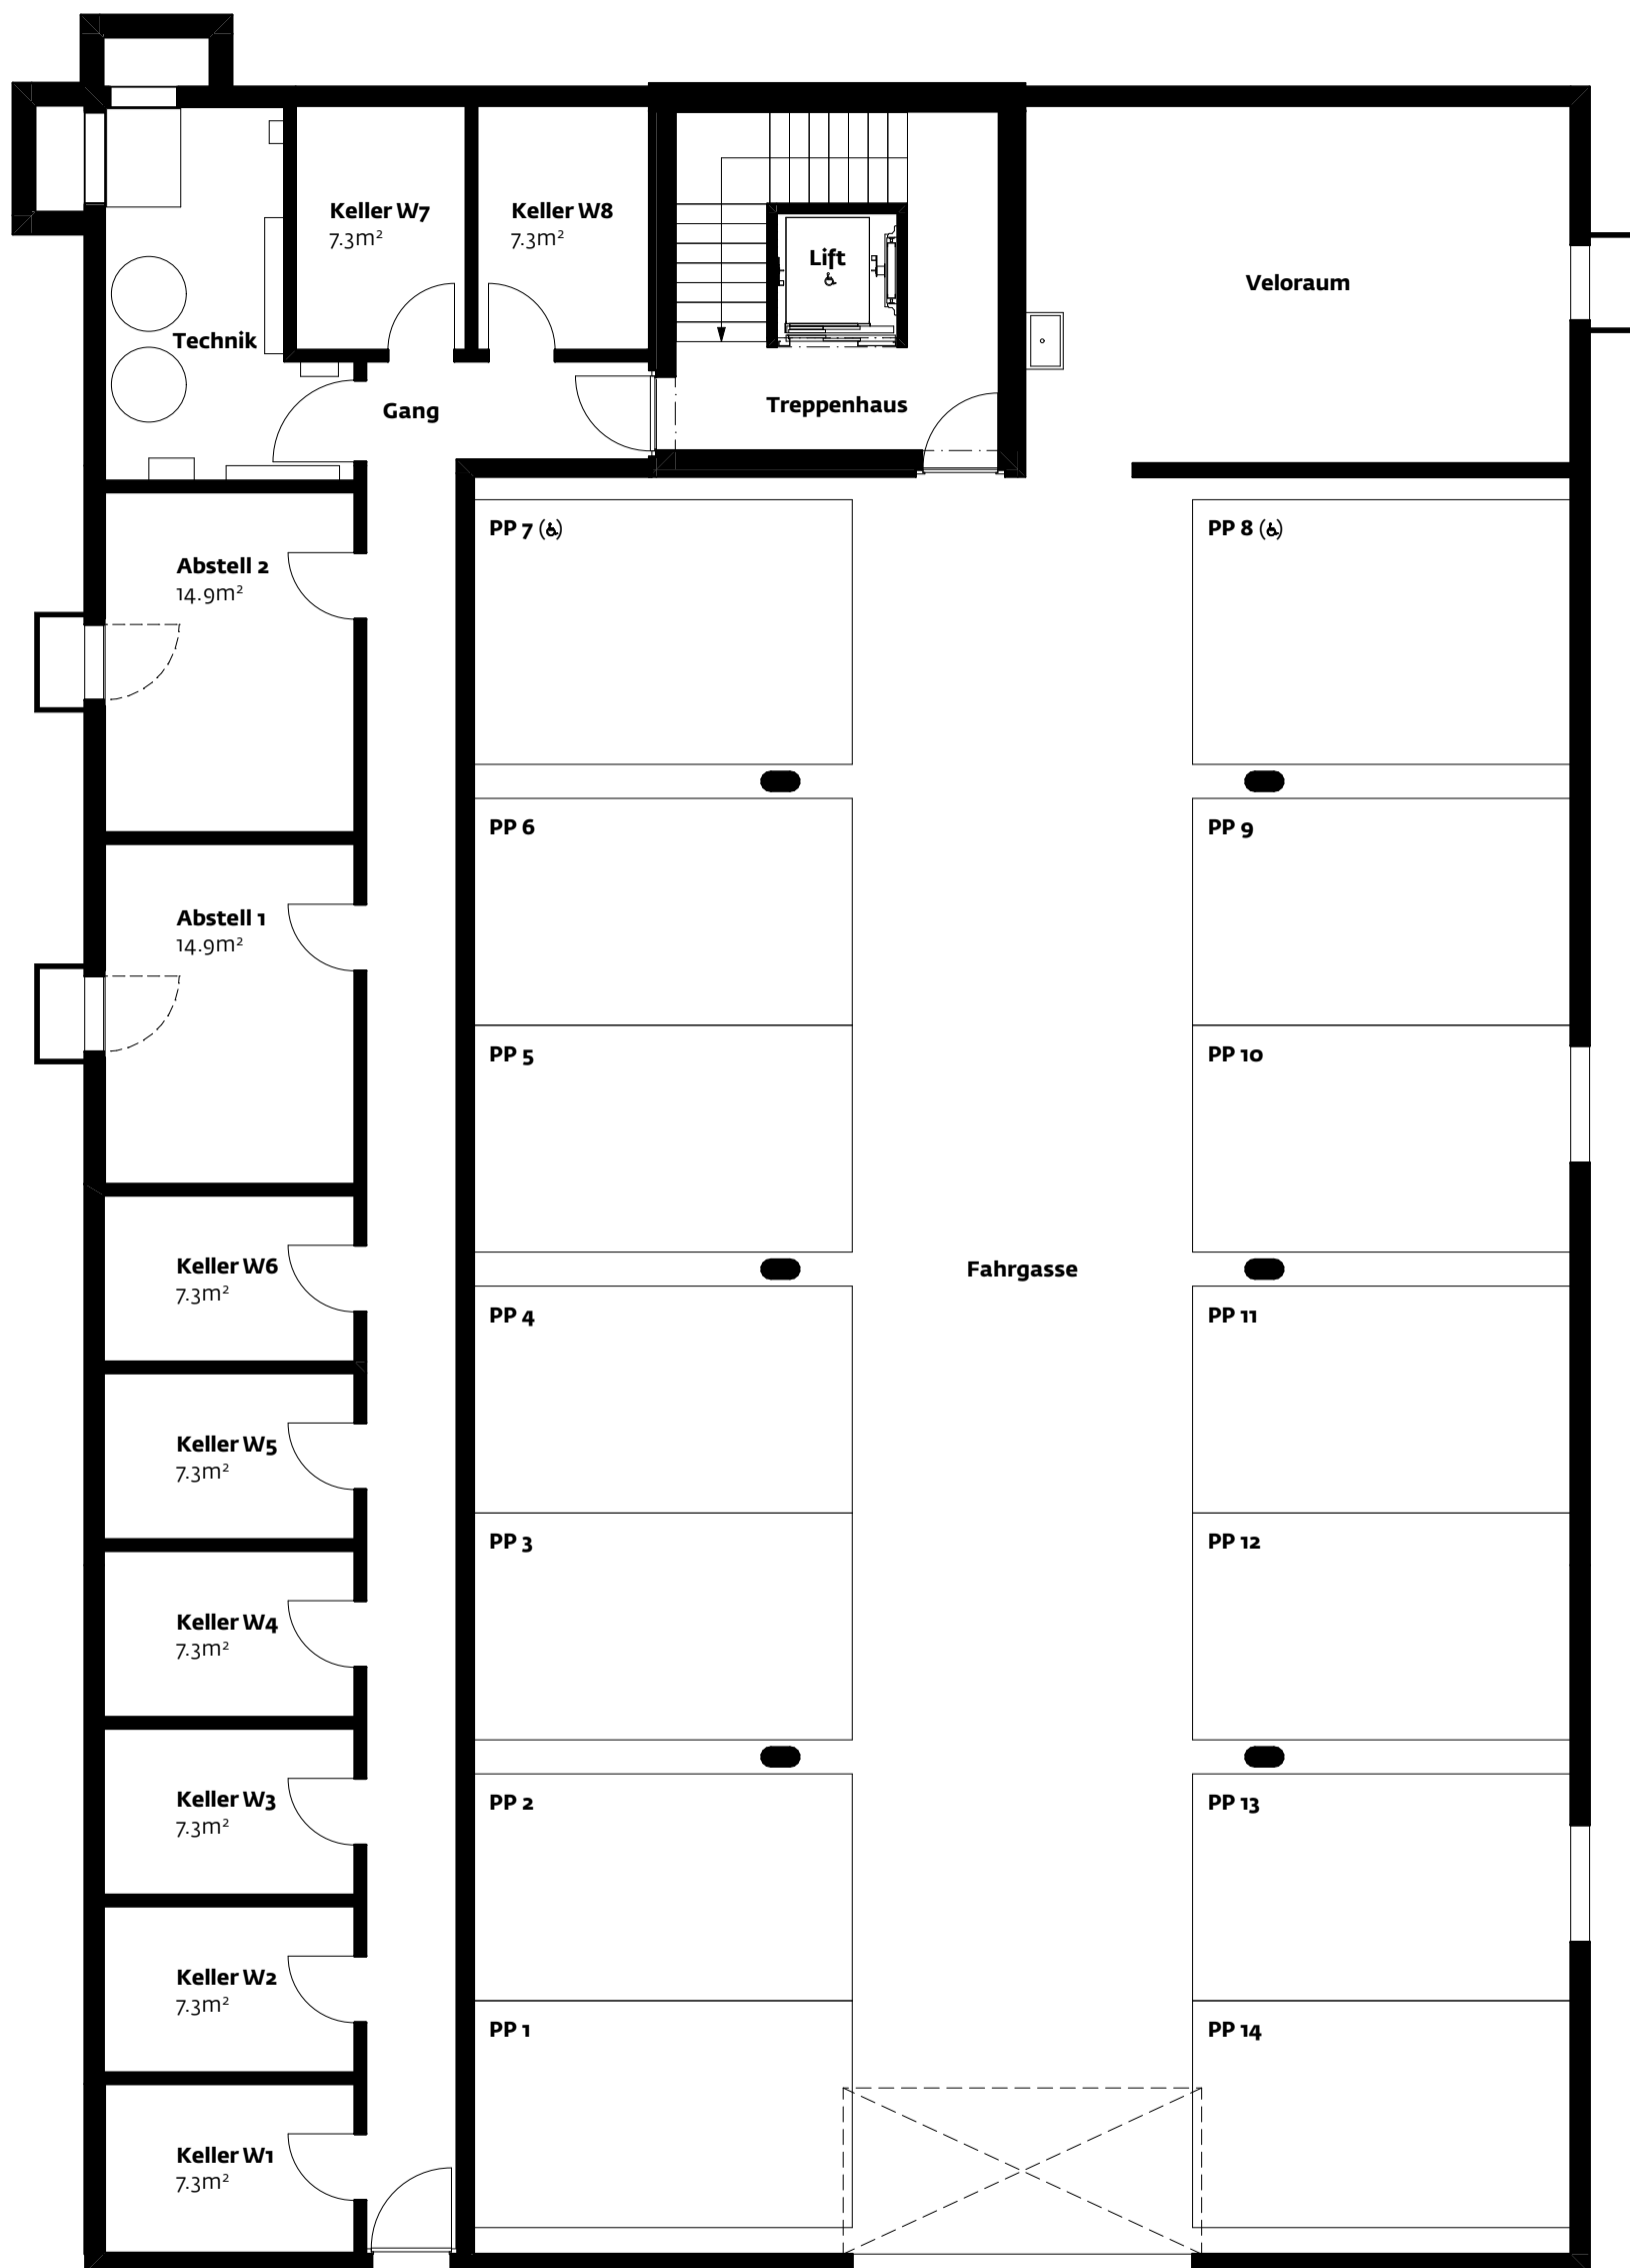

# MFH Neudorf 21, Parzelle 994, 9466 Sennwald

Untergeschoss

Massstab (A3) 1:100  
1m 2m 3m 4m 5m