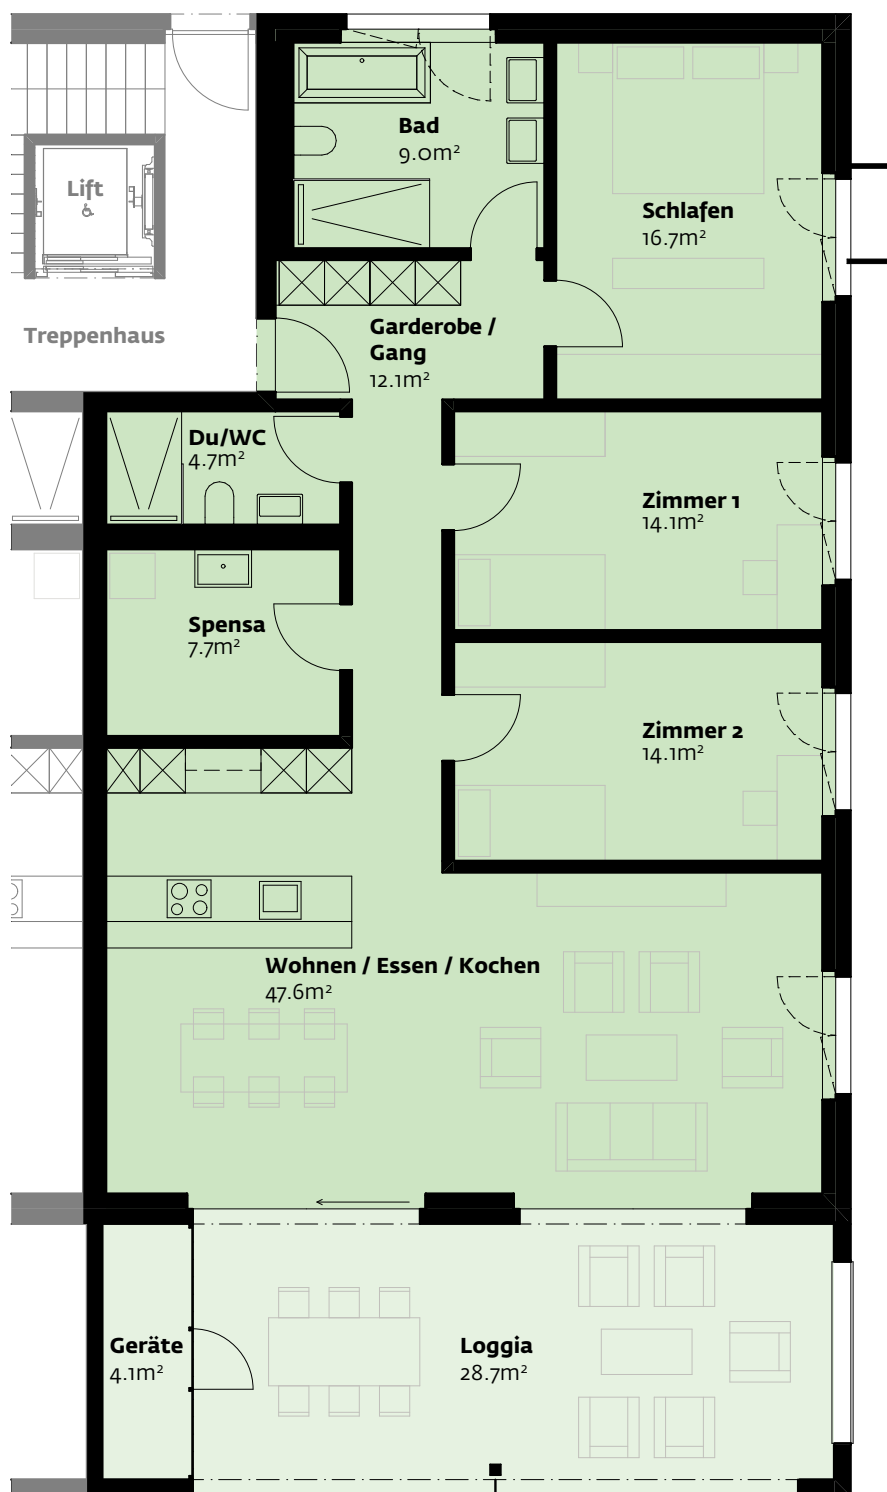

MFH Neudorf 21, Parzelle 994, 9466 Sennwald

Erdgeschoss, Wohnung 1

Nettowohnfläche 126.0m²

Loggia/Geräte 32.8m²

Keller 7.3m²

Garten 88.4m²

Masstab (A4) 1:100

1m 2m 3m 4m 5m