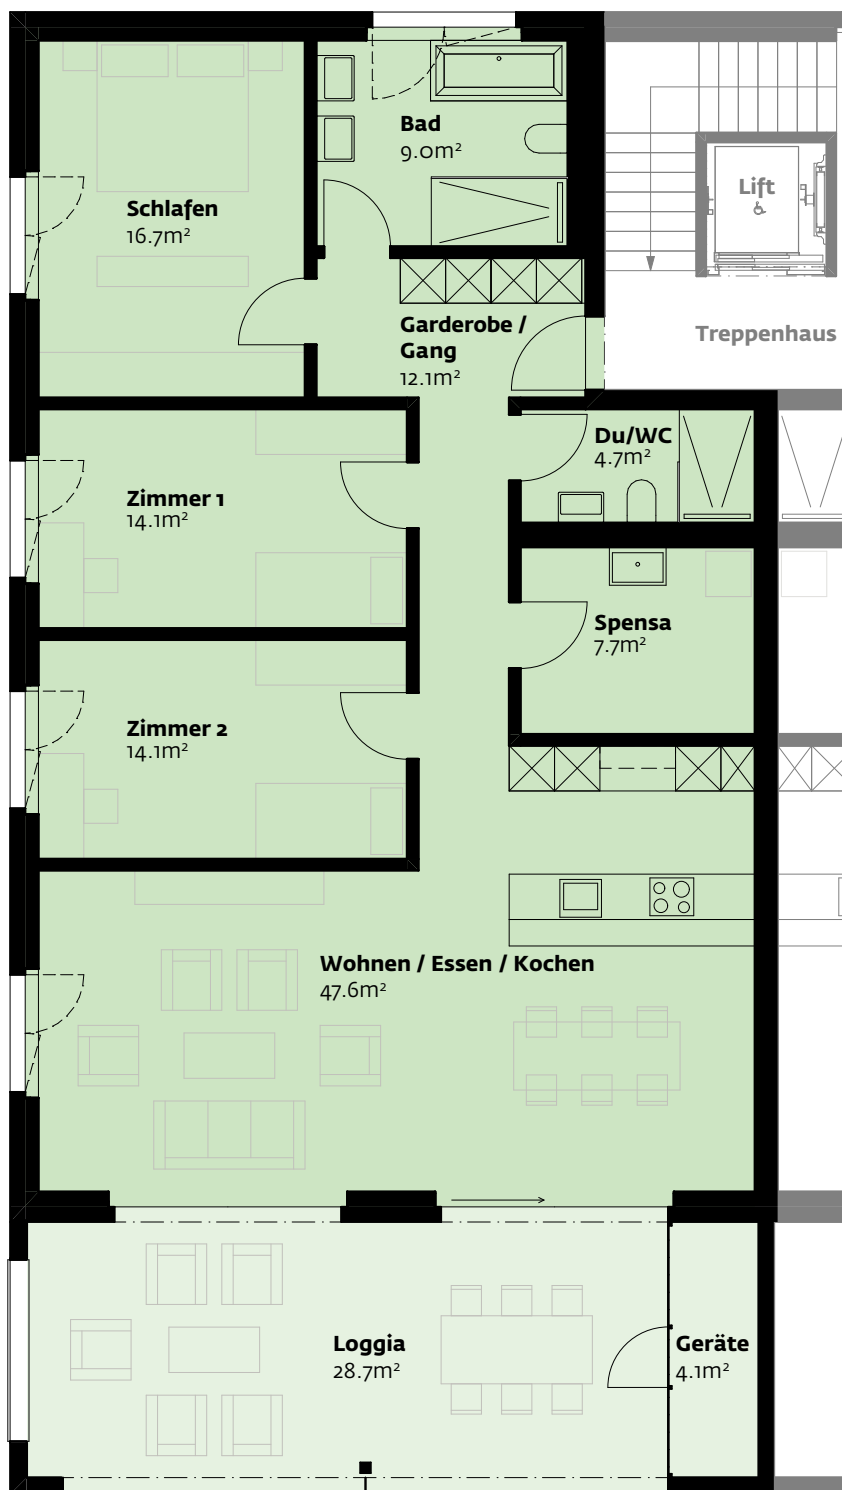

MFH Neudorf 21, Parzelle 994, 9466 Sennwald

Erdgeschoss, Wohnung 2

Nettowohnfläche 126.0m²

Loggia/Geräte 32.8m²

Keller 7.3m²

Garten 88.4m²

Massstab (A4) 1:100

1m 2m 3m 4m 5m