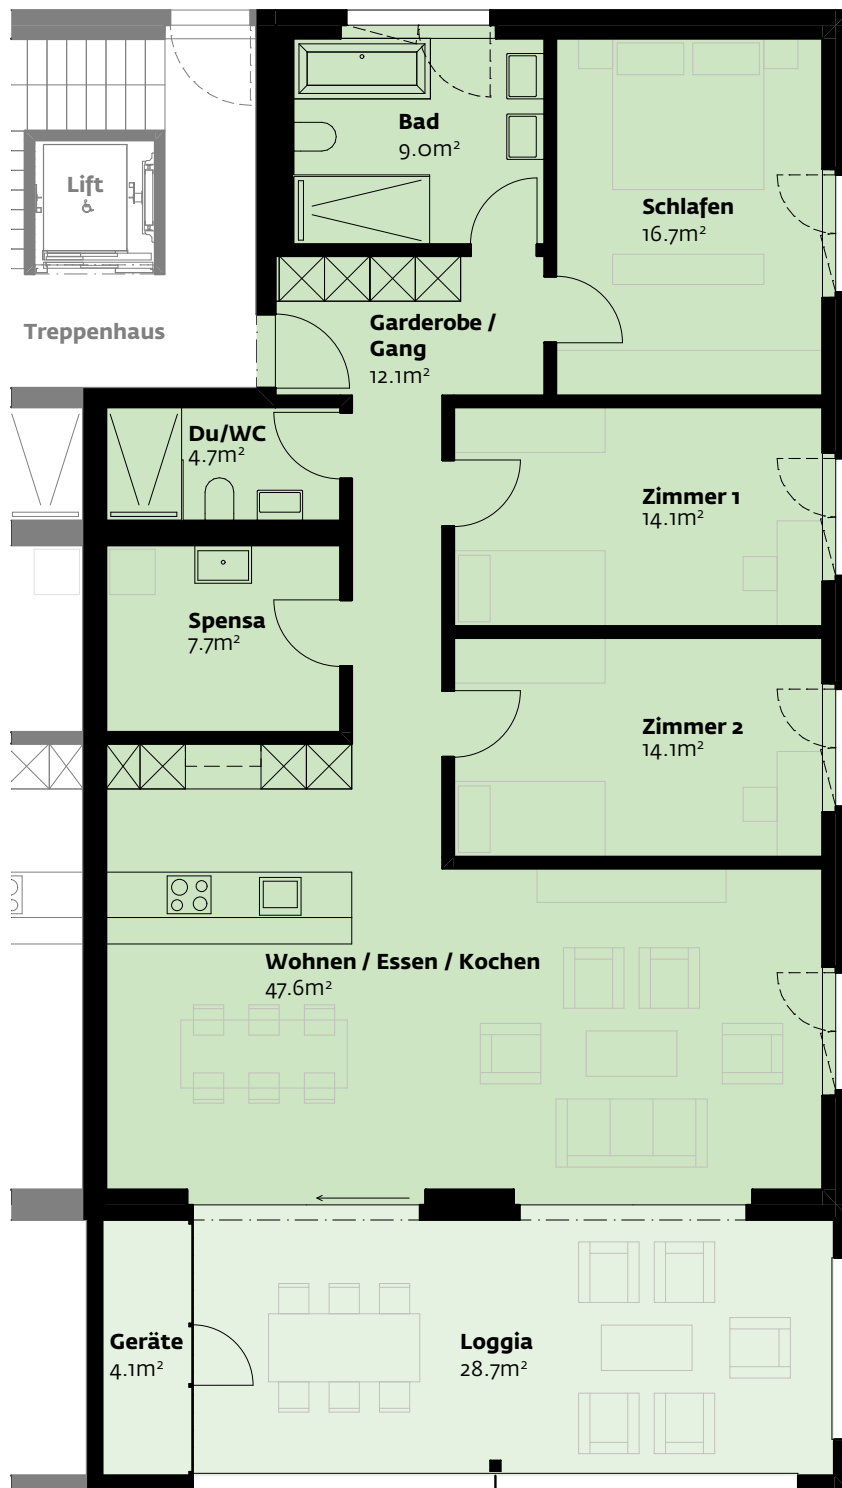

MFH Neudorf 21, Parzelle 994, 9466 Sennwald

1. Obergeschoss, Wohnung 3

Nettowoohnfläche 126.0m²
Loggia/Geräte 32.8m²
Keller 7.3m²

Masstab (A4) 1:100

1m 2m 3m 4m 5m