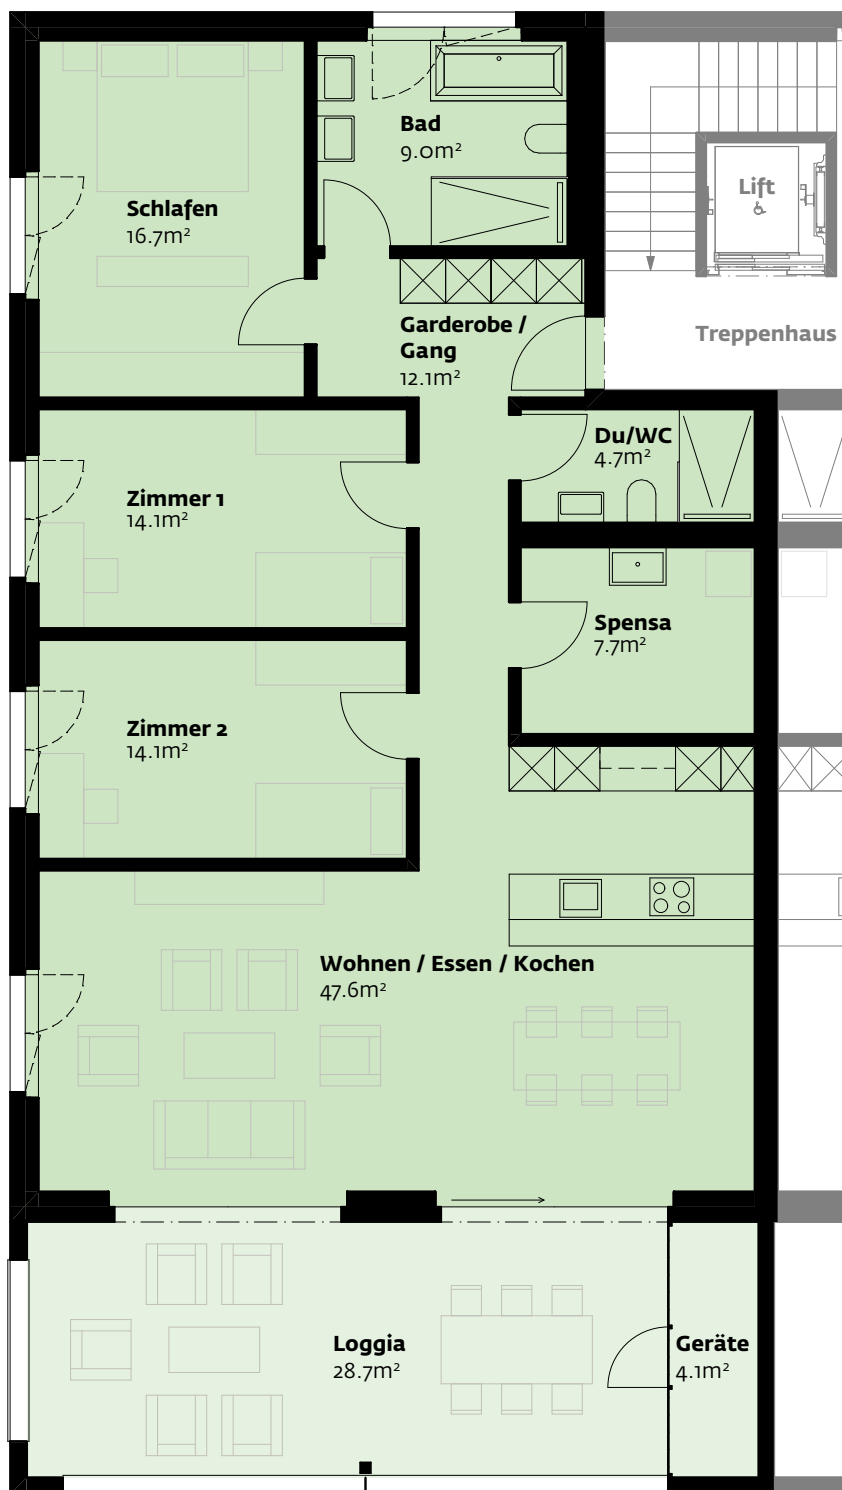

MFH Neudorf 21, Parzelle 994, 9466 Sennwald

1. Obergeschoss, Wohnung 4

Nettowoohnfläche	126.0m ²
Loggia/Geräte	32.8m ²
Keller	7.3m ²

Masstab (A4) 1:100

1m 2m 3m 4m 5m