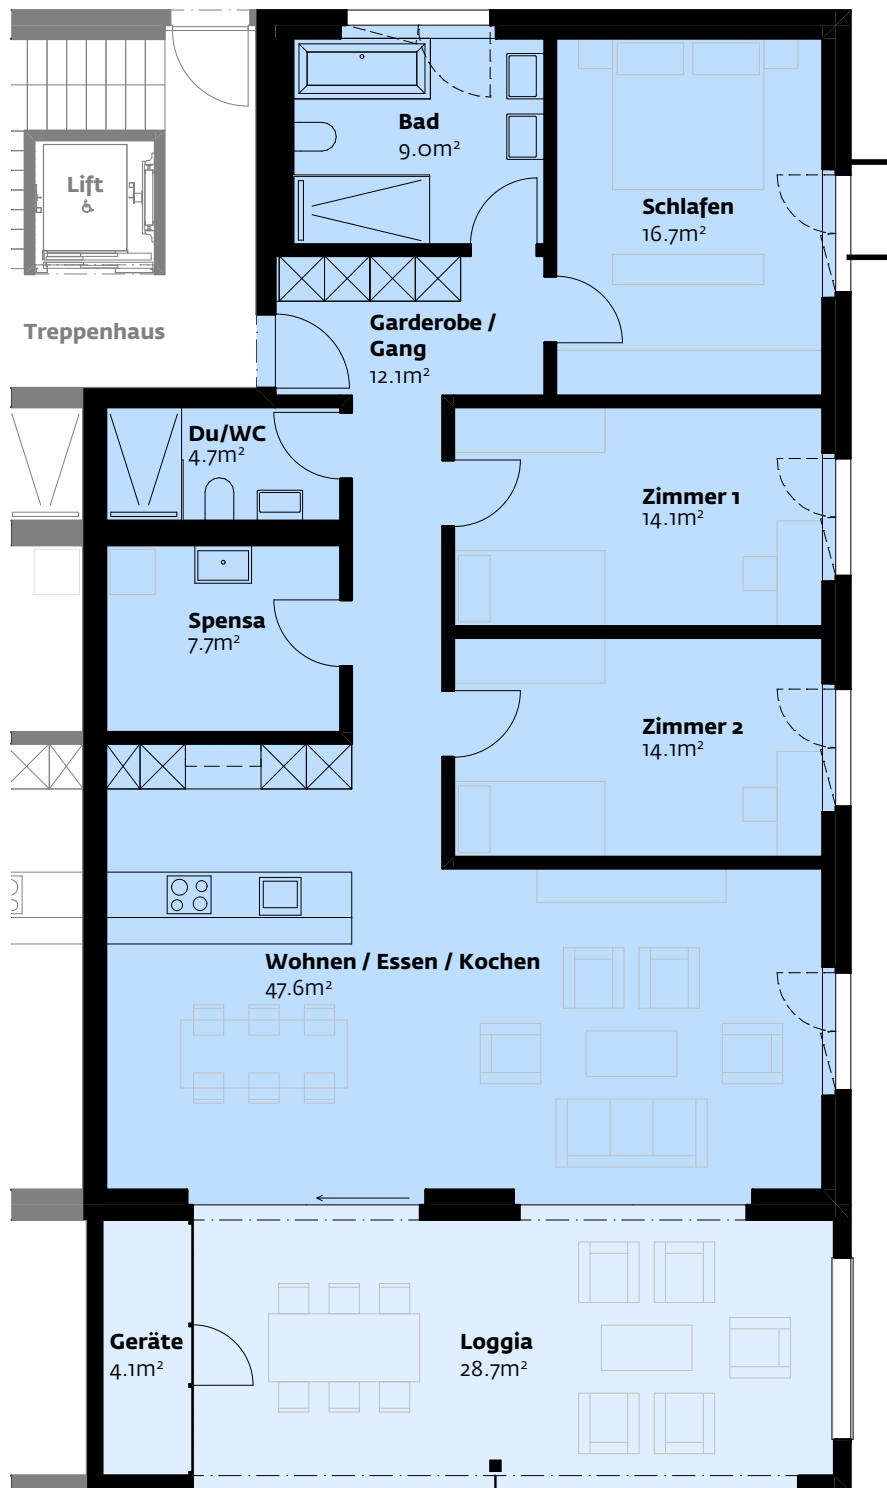

MFH Neudorf 21a, Parzelle 4110, 9466 Sennwald

Erdgeschoss, Wohnung 1

Nettowohnfläche 126.0m²

Loggia/Geräte 32.8m²

Keller 7.3m²

Garten 88.4m²

Masstab (A4) 1:100

1m 2m 3m 4m 5m