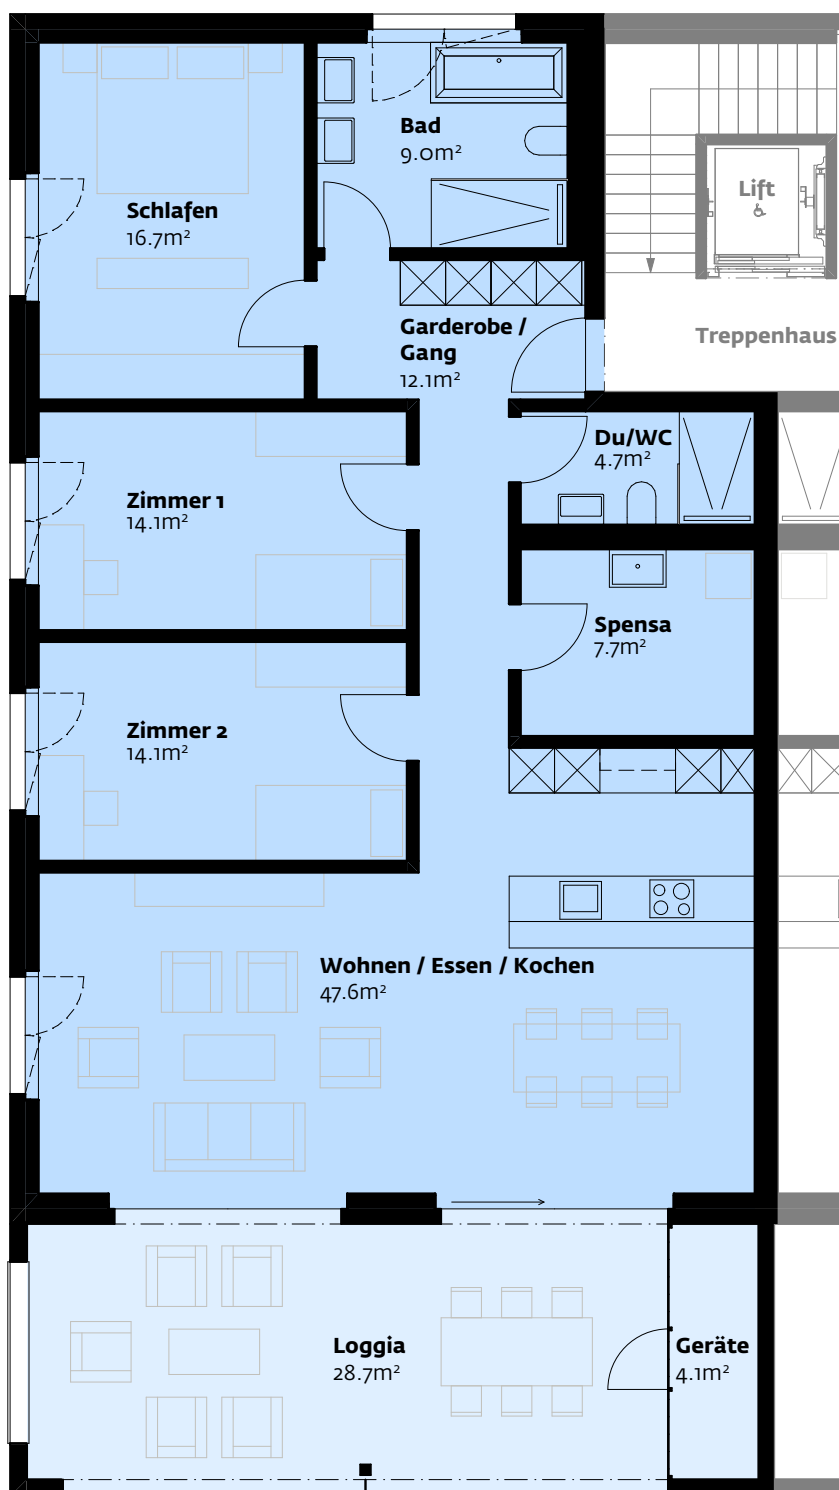

MFH Neudorf 21a, Parzelle 4110, 9466 Sennwald

Erdgeschoss, Wohnung 2

Nettowohnfläche 126.0m²

Loggia/Geräte 32.8m²

Keller 7.3m²

Garten 88.4m²

Massstab (A4) 1:100

1m 2m 3m 4m 5m