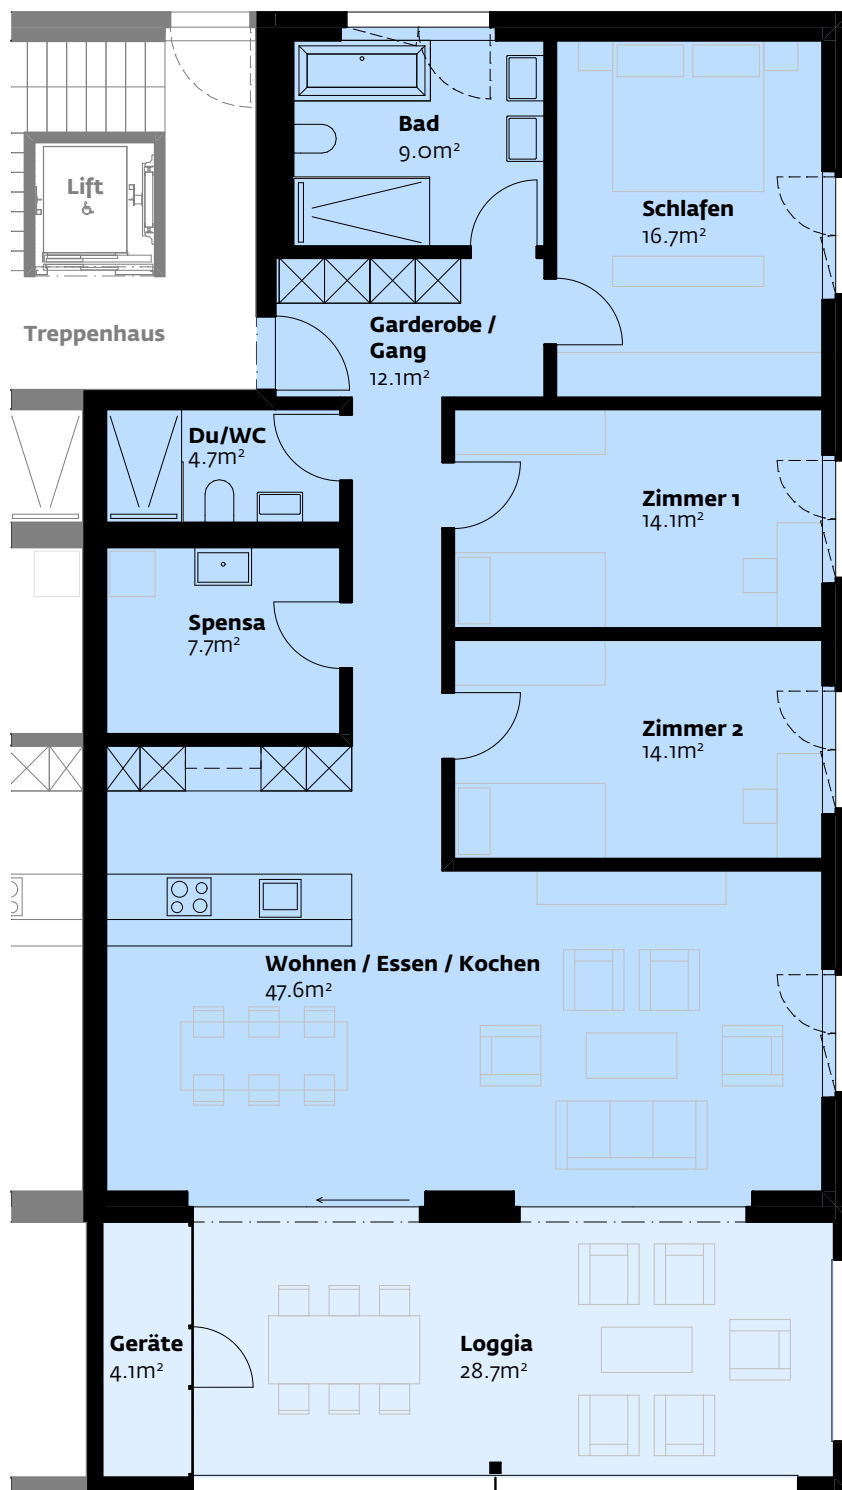

# MFH Neudorf 21a, Parzelle 4110, 9466 Sennwald

1. Obergeschoss, Wohnung 3

Nettowohnfläche	126.0m <sup>2</sup>
Loggia/Geräte	32.8m <sup>2</sup>
Keller	7.3m <sup>2</sup>

Masstab (A4) 1:100

1m 2m 3m 4m 5m