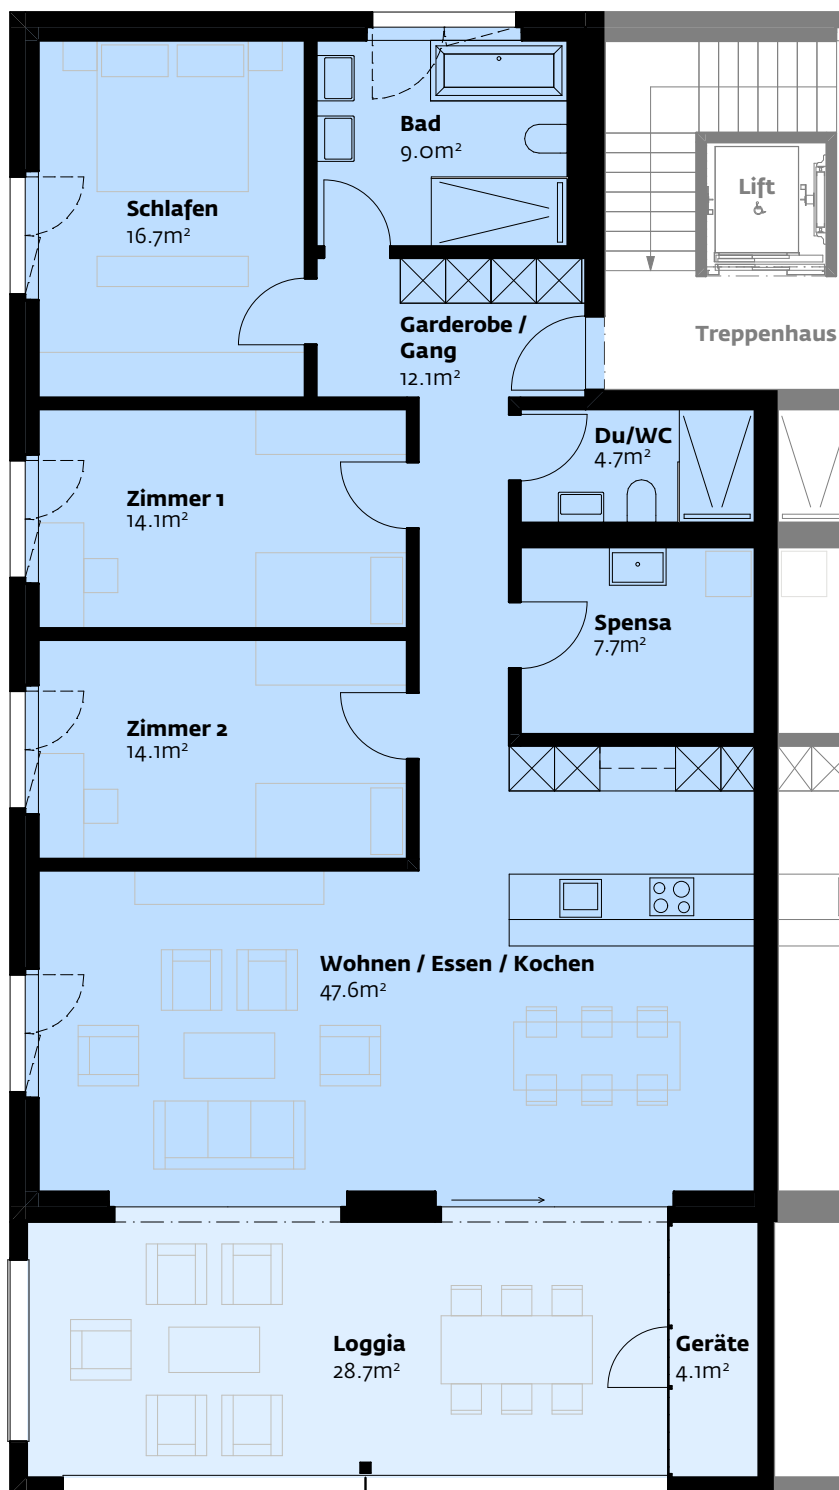

MFH Neudorf 21a, Parzelle 4110, 9466 Sennwald

1. Obergeschoss, Wohnung 4

Nettowoohnfläche	126.0m ²
Loggia/Geräte	32.8m ²
Keller	7.3m ²

Massstab (A4) 1:100

1m 2m 3m 4m 5m