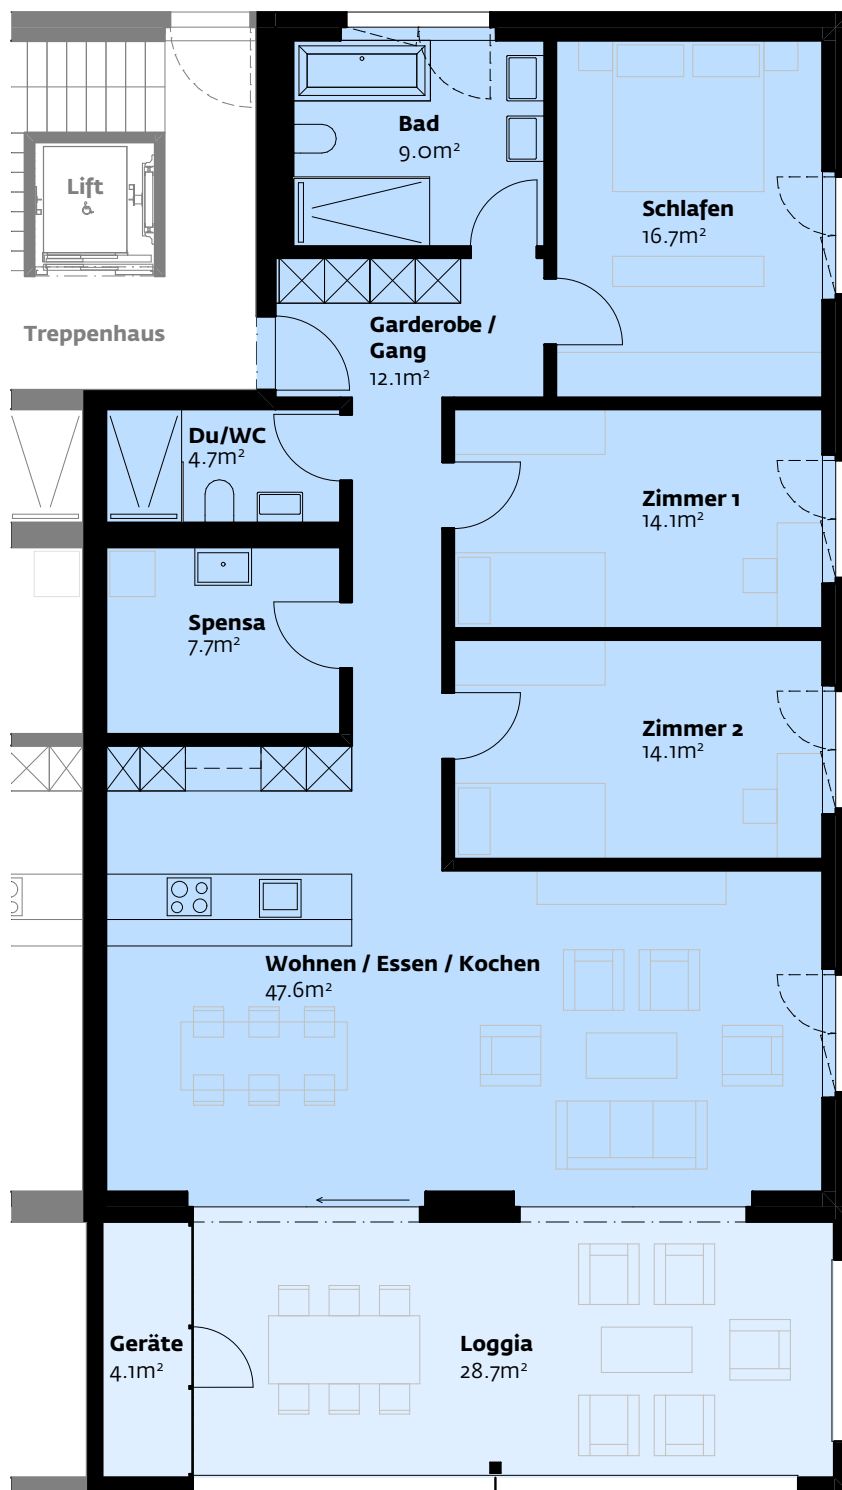

# MFH Neudorf 21a, Parzelle 4110, 9466 Sennwald

2. Obergeschoss, Wohnung 5

Nettowoohnfläche 126.0m<sup>2</sup>  
Loggia/Geräte 32.8m<sup>2</sup>  
Keller 7.3m<sup>2</sup>

Masstab (A4) 1:100

1m 2m 3m 4m 5m