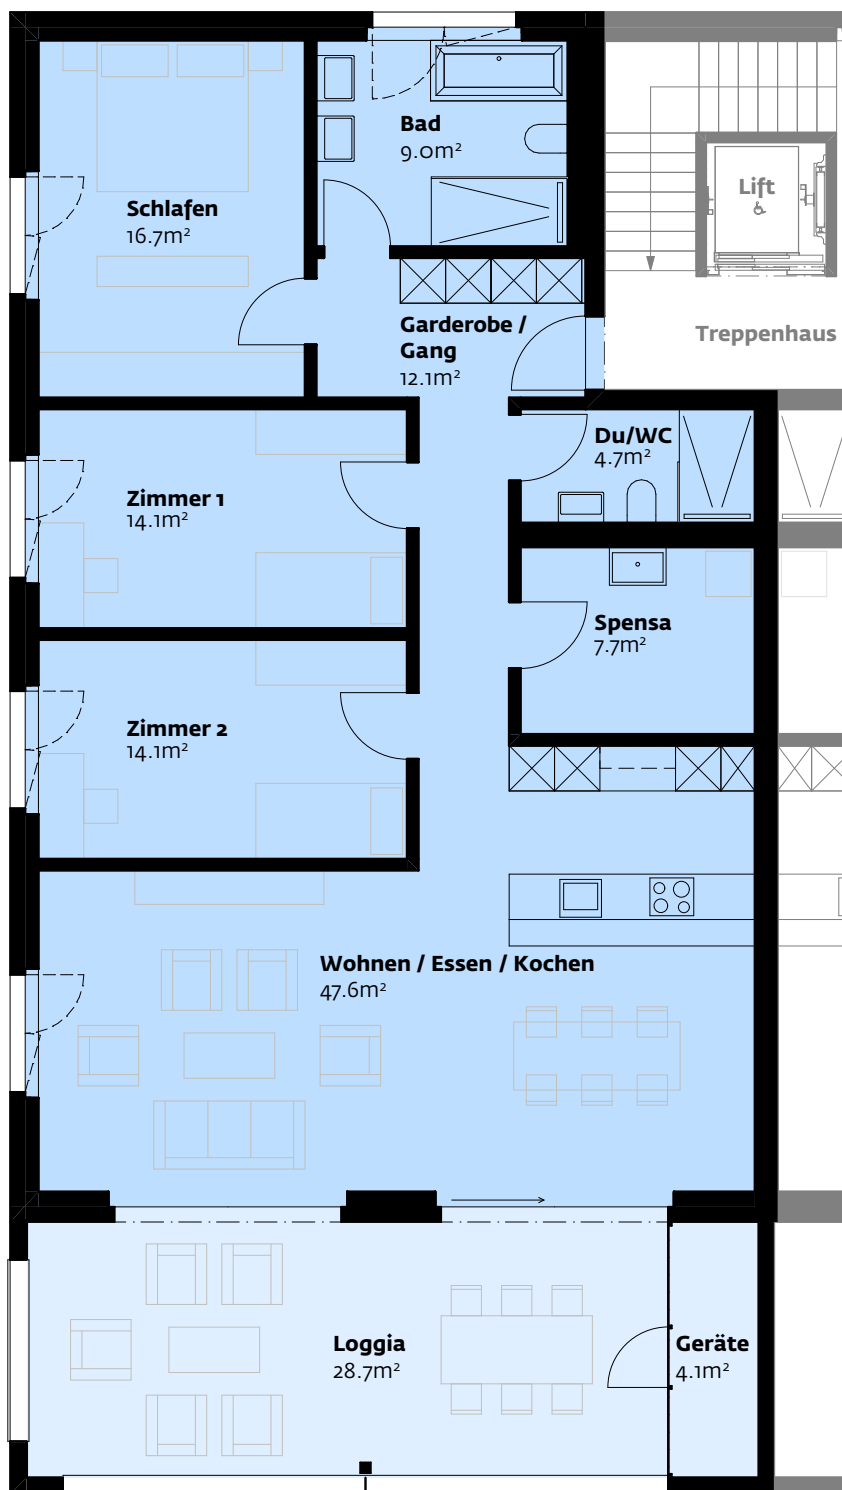

# MFH Neudorf 21a, Parzelle 4110, 9466 Sennwald

2. Obergeschoss, Wohnung 6

Nettowoohnfläche	126.0m <sup>2</sup>
Loggia/Geräte	32.8m <sup>2</sup>
Keller	7.3m <sup>2</sup>

Masstab (A4) 1:100

1m 2m 3m 4m 5m