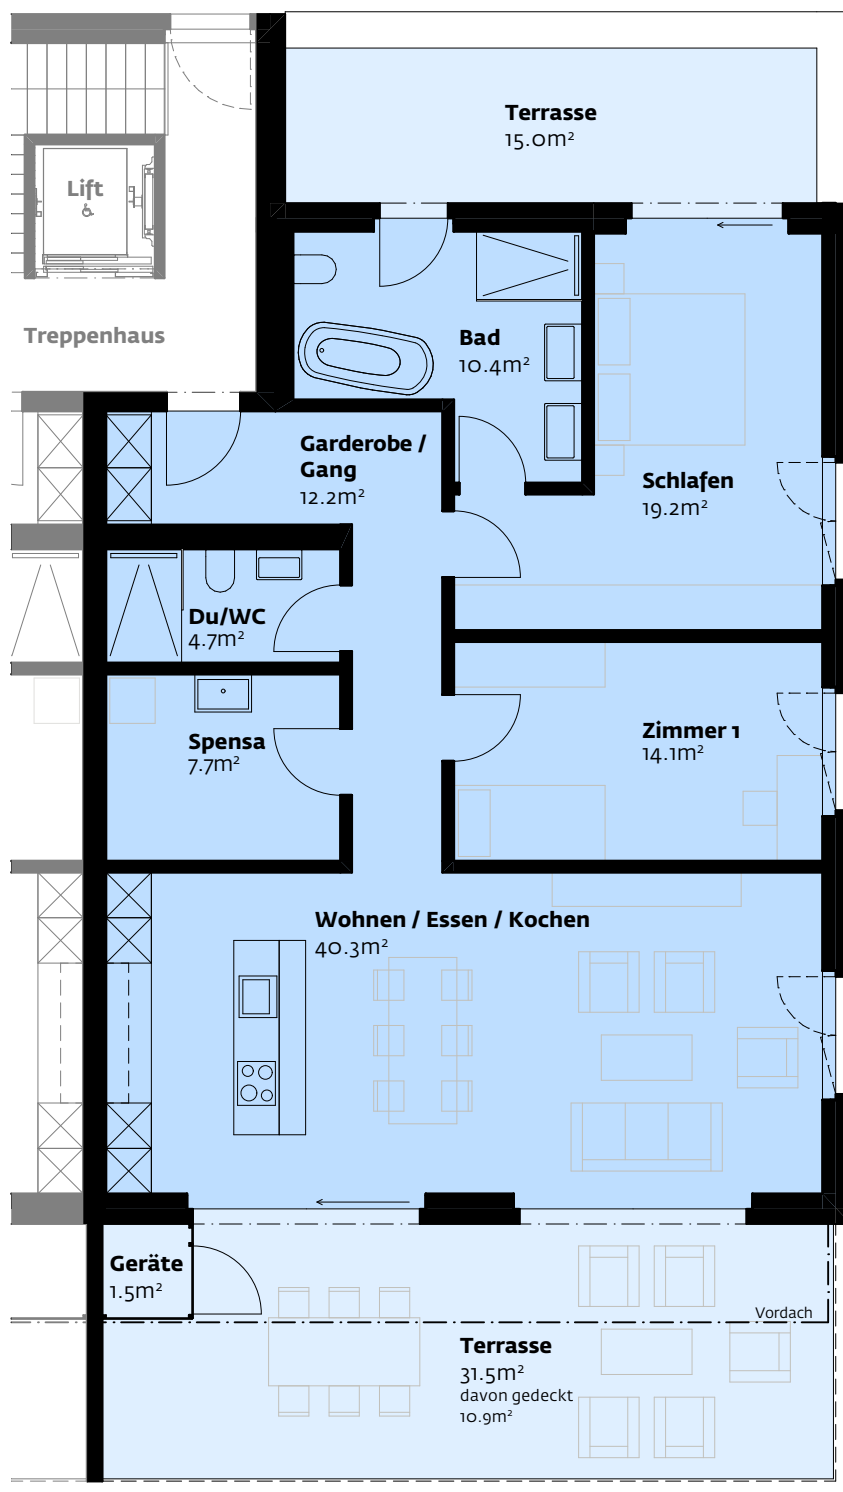

MFH Neudorf 21a, Parzelle 4110, 9466 Sennwald

3. Dachgeschoss, Wohnung 7

Nettowohnfläche	108.6m ²
Terrassen/Geräte	48.0m ²
Keller	7.3m ²

Masstab (A4) 1:100

1m 2m 3m 4m 5m