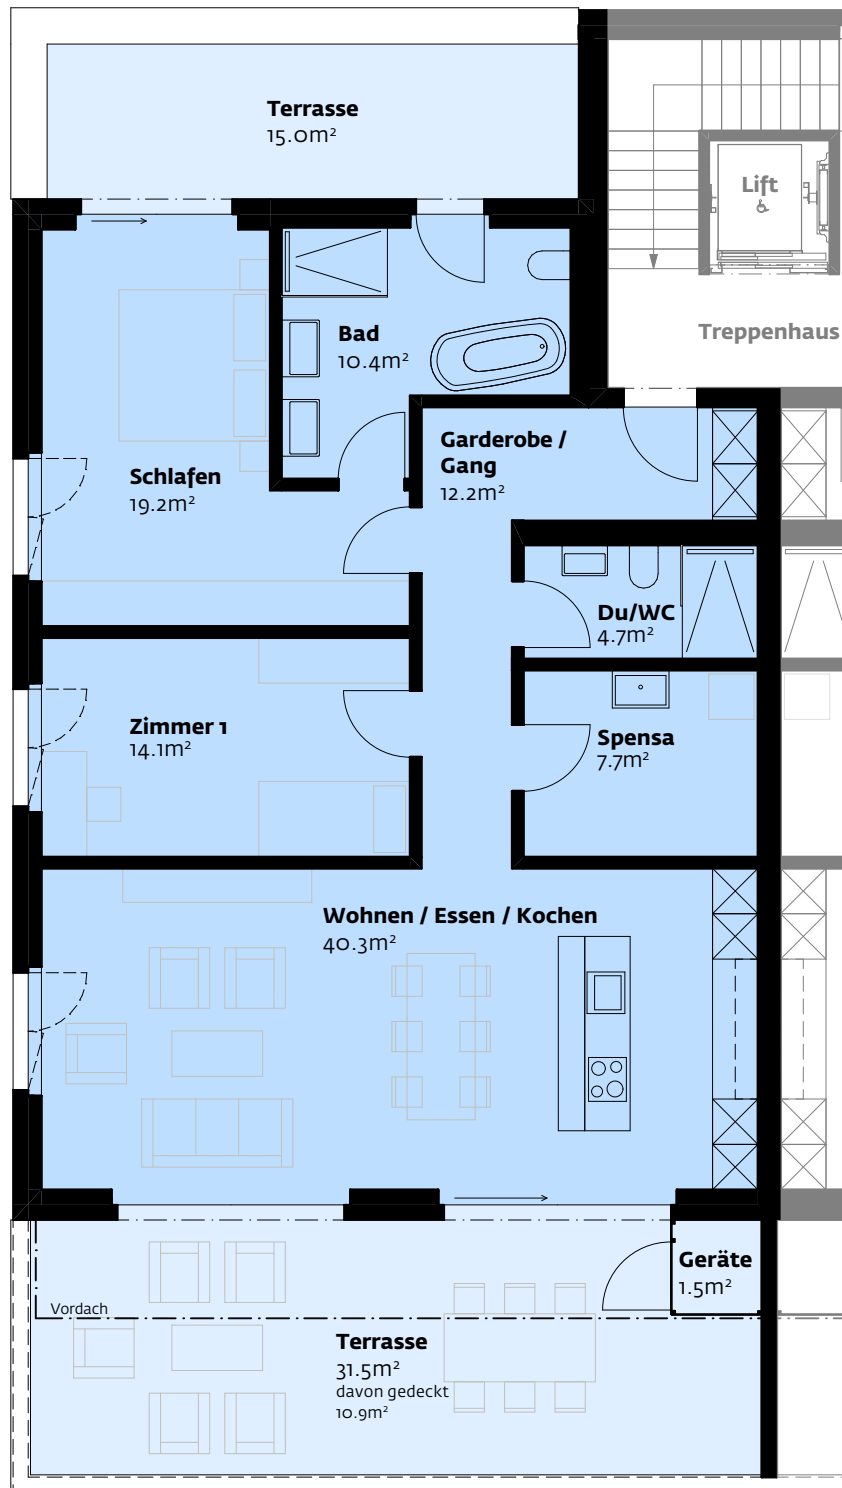

MFH Neudorf 21a, Parzelle 4110, 9466 Sennwald

Dachgeschoss, Wohnung 8

Nettowoohnfläche	108.6m ²
Terrassen/Geräte	48.0m ²
Keller	7.3m ²

Masstab (A4) 1:100

1m 2m 3m 4m 5m